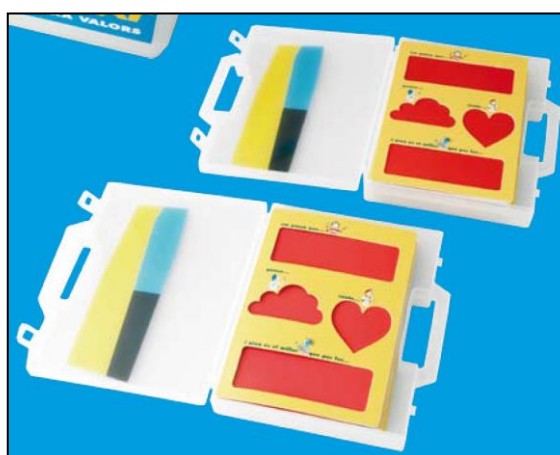

2 Maletins Gestió d'estats d'ànim
(20 plantilles)